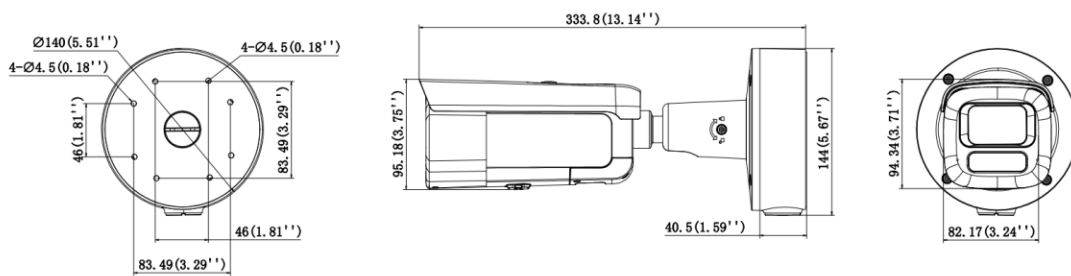

▪ **Available Model**

- DS-2CD2647G3-LIZS2UY/SL(2.8-12mm)
- DS-2CD2647G3-LIZS2UY/SRB(2.8-12mm)
- DS-2CD2647G3-LIZS2UY/SRB(2.8-12mm)(Black)
- DS-2CD2647G3-LIZS2UY/SL(2.8-12mm)(Black)

▪ **Dimension**

Unit: mm(inch)