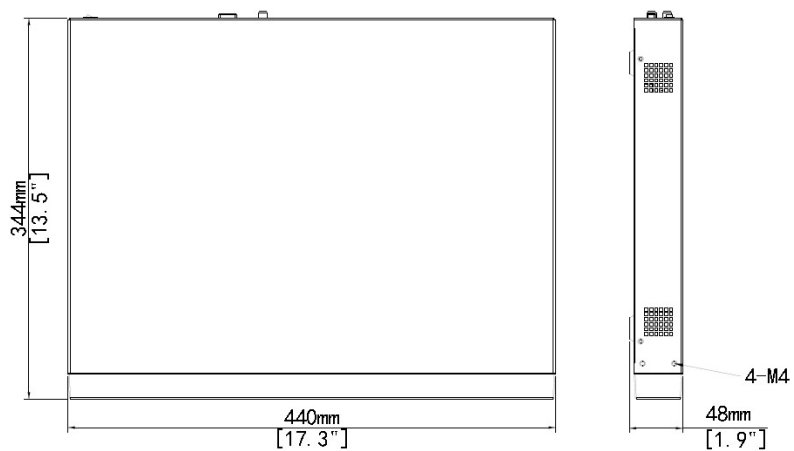

### Specifications

Decoding	Description
Decoding Format	Ultra 265, H.265, H.264
Decoding Capability	NVR504-16B: Ultra 265/H.265: 2 x 16MP@30, 2 x 12MP@30, 4 x 4K@30, 6 x 5MP@30, 8 x 4MP@30, 10 x 3MP@30, 16 x 1080P@30 H.264: 2 x 16MP(4800*2688)@30, 2 x 12MP@30, 2 x 4K@30, 4 x 5MP@30, 6 x 4MP@30, 8 x 3MP@30, 14 x 1080P@30, 16 x 720P@30 NVR504-32B: Ultra 265/H.265: 2 x 16MP@30, 2 x 12MP@30, 4 x 4K@30, 6 x 5MP@30, 8 x 4MP@30, 10 x 3MP@30, 16 x 1080P@30, 32 x 960P@25 H.264: 2 x 16MP(4800*2688)@30, 2 x 12MP@30, 2 x 4K@30, 4 x 5MP@30, 6 x 4MP@30, 8 x 3MP@30, 14 x 1080P@30, 30 x 720P@30, 32 x D1
Audio Compression	G.711A, G.711U
<b>Network</b>	<b>Description</b>
Incoming Bandwidth	320Mbps

## Dimensions